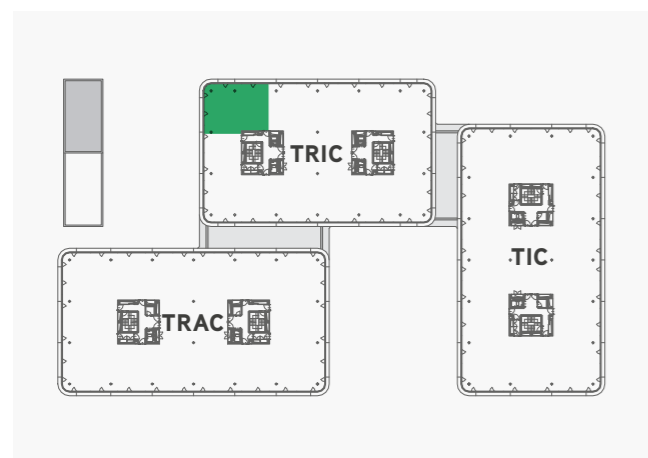

# TIC TRIC TRAC

**TRIC**  
**RAUMNUMMER RF26.02.01**  
**RÄFFELSTRASSE 26**  
**8045 ZÜRICH**

**Stockwerk** 2. OG

**Nutzung** Büro

**Raumnummer** RF26.02.01

**Bodenfläche** 121m<sup>2</sup>

Vermietbare Fläche

# TIC TRIC TRAC

**TRIC**  
**RAUMNUMMER RF26.02.01**  
**RÄFFELSTRASSE 26**  
**8045 ZÜRICH**

**Stockwerk** 2. OG

**Nutzung** Büro

**Raumnummer** RF26.02.01

**Bodenfläche** 121m<sup>2</sup>

-  Mechanisch belüftet
-  Gekühlt
-  Mechanisch belüftet und gekühlt