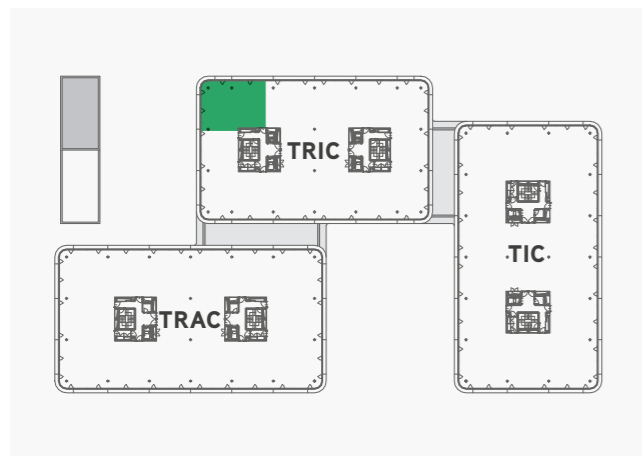

# TIC TRIC TRAC

**TRIC**  
**RAUMNUMMER RF26.02.01**  
**RÄFFELSTRASSE 26**  
**8045 ZÜRICH**

**Stockwerk** 2. OG

**Nutzung** Büro

**Raumnummer** RF26.02.01

**Bodenfläche** 121m<sup>2</sup>

Vermietbare Fläche

# TIC TRIC TRAC

**TRIC**  
**RAUMNUMMER RF26.02.01**  
**RÄFFELSTRASSE 26**  
**8045 ZÜRICH**

**Stockwerk** 2. OG

**Nutzung** Büro

**Raumnummer** RF26.02.01

**Bodenfläche** 121m<sup>2</sup>

-  Mechanisch belüftet
-  Gekühlt
-  Mechanisch belüftet und gekühlt